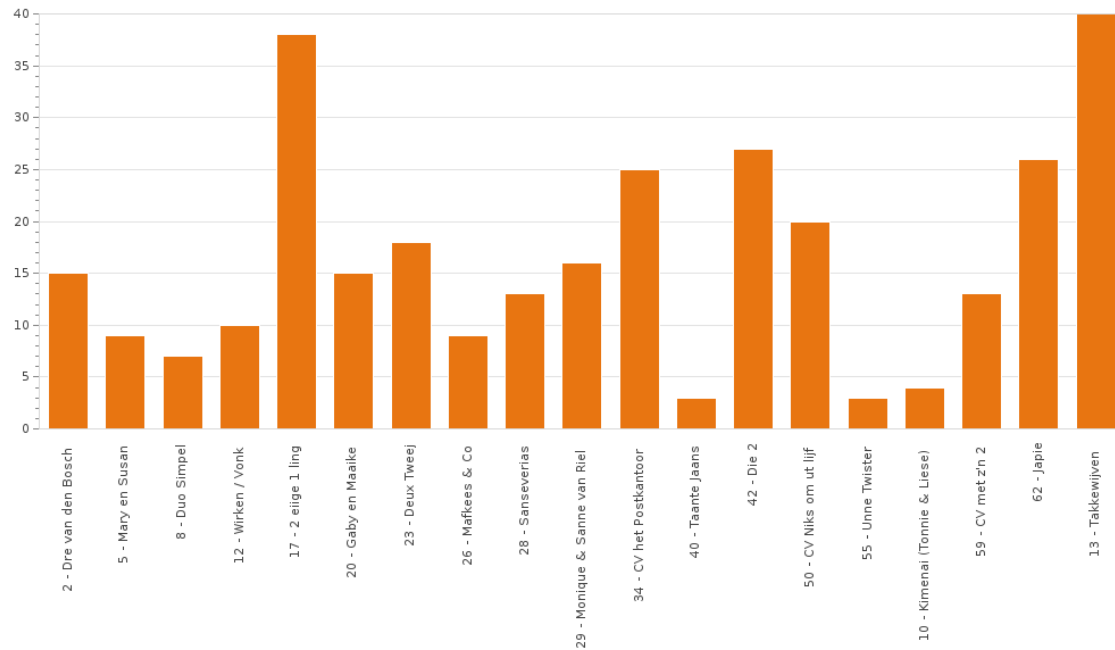

Stemgroep: Wagens

Categorie: Wagens

Kenmerk	Naam	Stemmen	Percentage
4	Pr CV Ons Hoekske	3	0,41%
7	CV 3xB	1	0,14%
11	CV de Peevuurblussers	291	39,92%
19	Pr CV de Vaortse Kloekers	75	10,29%
22	CV de Peekes	109	14,95%
25	CV Vollun bak Ambiance	1	0,14%
33	Pr. C.V. Oorzaak Draank	54	7,41%
38	CV Schuimkes	6	0,82%
44	CV BV Onder Ons	35	4,80%
52	CV PZD	3	0,41%
53	TS Events	0	0%
58	Pr CV de Raore Schutters	36	4,94%
61	Pr CV Barts mar los	114	15,64%
Totaal		728	99,86%

Totaal - Wagens
729
99,86%

Stemgroep: Groepen

Categorie: Groepen

Kenmerk	Naam	Stemmen	Percentage
3	CV WXYZ	4	1,22%
6	Pr CV de Bosjesmannen	22	6,73%
9	Pr CV de Boxskusz	17	5,20%
18	CV de Begaojers	78	23,85%
21	CV Nog intje dan	9	2,75%
24	Pr CV Astmarkwatsis	38	11,62%
27	Pr CV de Grootbroeken	42	12,84%
37	CV de Knorretjes	5	1,53%
39	Pr. CV de Schuimsnuivers	22	6,73%
41	CV de Struiners	15	4,59%
43	3 Muskietiers	6	1,83%
51	Maonus, Nol en Toontje	8	2,45%
54	CV TisWatUtIs	28	8,56%
60	Pr CV de Dwaollichtjes	27	8,26%
63	CV Appetjoek	6	1,83%
Totaal		327	100,00%

Totaal - Groepen
327
100,00%

Stemgroep: Individuelen

Categorie: Individuele

Kenmerk	Naam	Stemmen	Percentage
2	Dre van den Bosch	15	4,82%
5	Mary en Susan	9	2,89%
8	Duo Simpel	7	2,25%
12	Wirken / Vonk	10	3,22%
17	2 eiige 1 ling	38	12,22%
20	Gaby en Maaïke	15	4,82%
23	Deux Tweej	18	5,79%
26	Mafkees & Co	9	2,89%
28	Sanseverias	13	4,18%
29	Monique & Sanne van Riel	16	5,14%
34	CV het Postkantoor	25	8,04%
40	Taante Jaans	3	0,96%
42	Die 2	27	8,68%
50	CV Niks om ut lijf	20	6,43%
55	Unne Twister	3	0,96%
10	Kimenai (Tonnie & Liese)	4	1,29%
59	CV met z'n 2	13	4,18%
62	Japie	26	8,36%