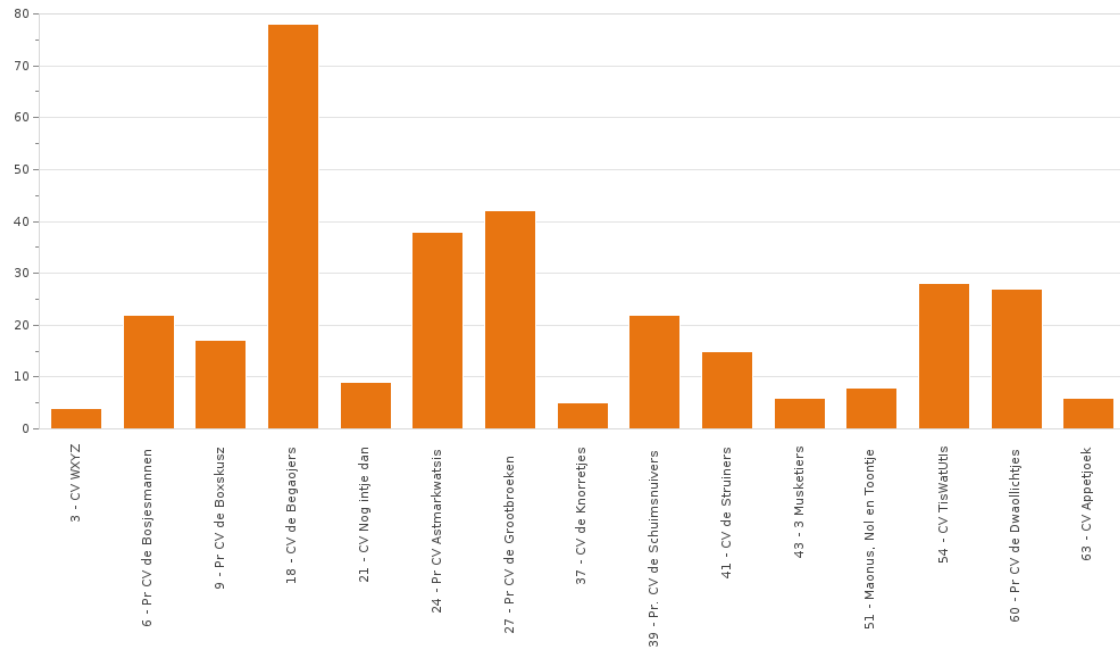

Stemgroep: Wagens

Categorie: Wagens

Kenmerk	Naam	Stemmen	Percentage
4	Pr CV Ons Hoekske	3	0,41%
7	CV 3xB	1	0,14%
11	CV de Peevuurblussers	291	39,92%
19	Pr CV de Vaortse Kloekers	75	10,29%
22	CV de Peekes	109	14,95%
25	CV Vollun bak Ambiance	1	0,14%
33	Pr. C.V. Oorzaak Draank	54	7,41%
38	CV Schuimkes	6	0,82%
44	CV BV Onder Ons	35	4,80%
52	CV PZD	3	0,41%
53	TS Events	0	0%
58	Pr CV de Raore Schutters	36	4,94%
61	Pr CV Barts mar los	114	15,64%
Totaal		728	99,86%

Totaal - Wagens
729
99,86%

Stemgroep: Groepen

Categorie: Groepen

Kenmerk	Naam	Stemmen	Percentage
3	CV WXYZ	4	1,22%
6	Pr CV de Bosjesmannen	22	6,73%
9	Pr CV de Boxskusz	17	5,20%
18	CV de Begaojers	78	23,85%
21	CV Nog intje dan	9	2,75%
24	Pr CV Astmarkwatsis	38	11,62%
27	Pr CV de Grootbroeken	42	12,84%
37	CV de Knorretjes	5	1,53%
39	Pr. CV de Schuimsnuivers	22	6,73%
41	CV de Struiners	15	4,59%
43	3 Muskietiers	6	1,83%
51	Maonus, Nol en Toontje	8	2,45%
54	CV TisWatUtIs	28	8,56%
60	Pr CV de Dwaollichtjes	27	8,26%
63	CV Appetjoek	6	1,83%
Totaal		327	100,00%

Totaal - Groepen
327
100,00%

Stemgroep: Individuelen

Categorie: Individuele

Kenmerk	Naam	Stemmen	Percentage
2	Dre van den Bosch	15	4,82%
5	Mary en Susan	9	2,89%
8	Duo Simpel	7	2,25%
12	Wirken / Vonk	10	3,22%
17	2 eiige 1 ling	38	12,22%
20	Gaby en Maaïke	15	4,82%
23	Deux Tweej	18	5,79%
26	Mafkees & Co	9	2,89%
28	Sanseverias	13	4,18%
29	Monique & Sanne van Riel	16	5,14%
34	CV het Postkantoor	25	8,04%
40	Taante Jaans	3	0,96%
42	Die 2	27	8,68%
50	CV Niks om ut lijf	20	6,43%
55	Unne Twister	3	0,96%
10	Kimenai (Tonnie & Liese)	4	1,29%
59	CV met z'n 2	13	4,18%
62	Japie	26	8,36%