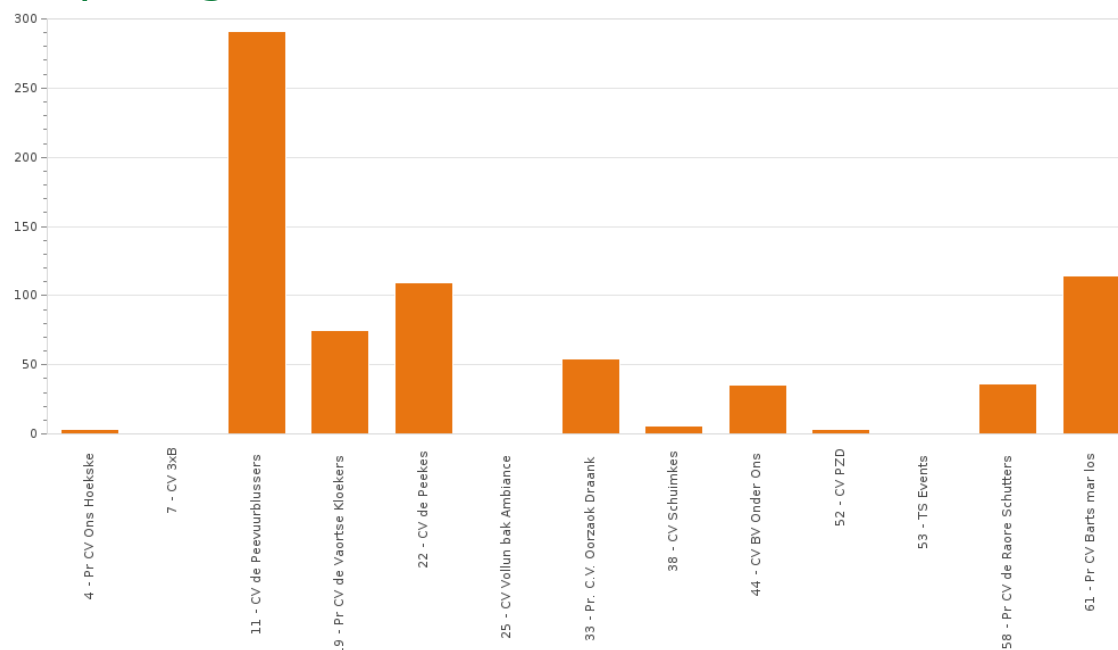

Stemgroep: Wagens

Categorie: Wagens

Kenmerk	Naam	Stemmen	Percentage
4	Pr CV Ons Hoekske	3	0,41%
7	CV 3xB	1	0,14%
11	CV de Peevuurblussers	291	39,92%
19	Pr CV de Vaortse Kloekers	75	10,29%
22	CV de Peekes	109	14,95%
25	CV Vollun bak Ambiance	1	0,14%
33	Pr. C.V. Oorzaak Draank	54	7,41%
38	CV Schuimkes	6	0,82%
44	CV BV Onder Ons	35	4,80%
52	CV PZD	3	0,41%
53	TS Events	0	0%
58	Pr CV de Raore Schutters	36	4,94%
61	Pr CV Barts mar los	114	15,64%
Totaal		728	99,86%

Totaal - Wagens
729
99,86%

Stemgroep: Groepen

Categorie: Groepen

Kenmerk	Naam	Stemmen	Percentage
3	CV WXYZ	4	1,22%
6	Pr CV de Bosjesmannen	22	6,73%
9	Pr CV de Boxskusz	17	5,20%
18	CV de Begaojers	78	23,85%
21	CV Nog intje dan	9	2,75%
24	Pr CV Astmarkwatsis	38	11,62%
27	Pr CV de Grootbroeken	42	12,84%
37	CV de Knorretjes	5	1,53%
39	Pr. CV de Schuimsnuivers	22	6,73%
41	CV de Struiners	15	4,59%
43	3 Muskietiers	6	1,83%
51	Maonus, Nol en Toontje	8	2,45%
54	CV TisWatUtIs	28	8,56%
60	Pr CV de Dwaollichtjes	27	8,26%
63	CV Appetjoek	6	1,83%
Totaal		327	100,00%

Totaal - Groepen
327
100,00%

Stemgroep: Individuelen

Categorie: Individuele

Kenmerk	Naam	Stemmen	Percentage
2	Dre van den Bosch	15	4,82%
5	Mary en Susan	9	2,89%
8	Duo Simpel	7	2,25%
12	Wirken / Vonk	10	3,22%
17	2 eiige 1 ling	38	12,22%
20	Gaby en Maaïke	15	4,82%
23	Deux Tweej	18	5,79%
26	Mafkees & Co	9	2,89%
28	Sanseverias	13	4,18%
29	Monique & Sanne van Riel	16	5,14%
34	CV het Postkantoor	25	8,04%
40	Taante Jaans	3	0,96%
42	Die 2	27	8,68%
50	CV Niks om ut lijf	20	6,43%
55	Unne Twister	3	0,96%
10	Kimenai (Tonnie & Liese)	4	1,29%
59	CV met z'n 2	13	4,18%
62	Japie	26	8,36%